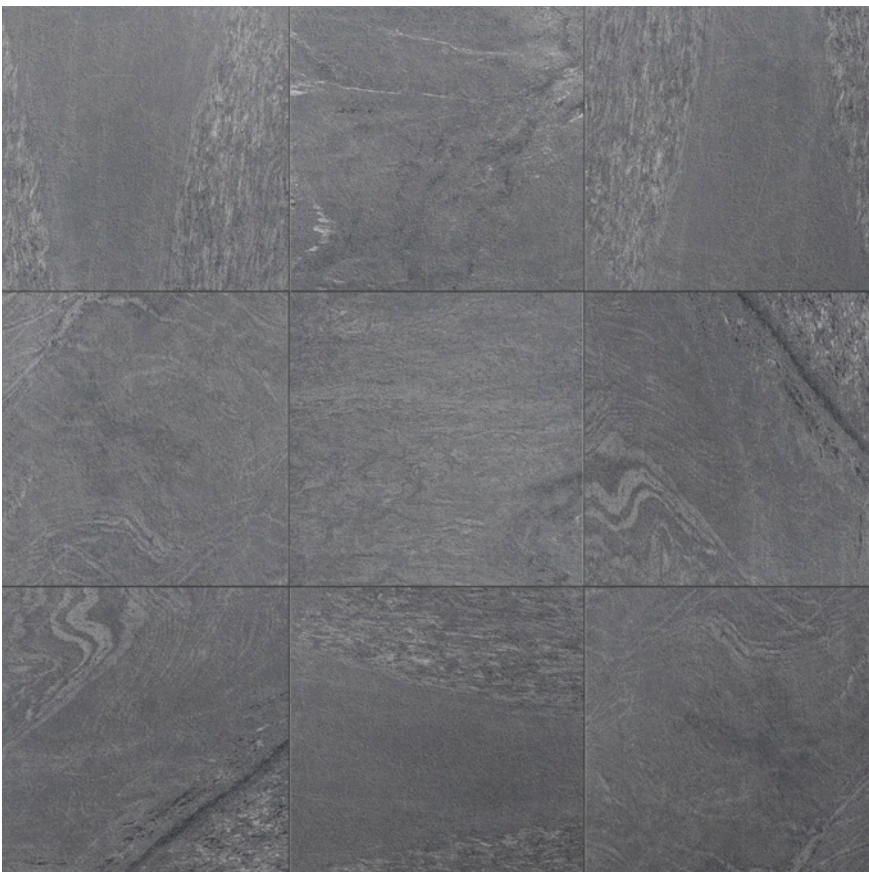

60 × 60/2 cm
Y-KAN 345 ANTHRACIT · ANTHRACITE