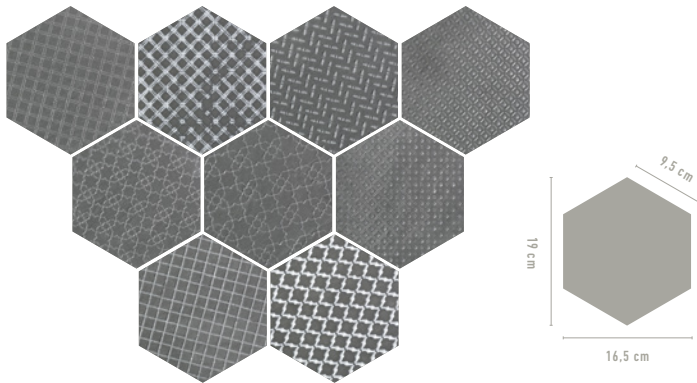

16,5 × 19 cm

Y75408001 168

Sechseck dekoriert schiefer · slate · gris ardoise

Dekorationsset, 1 Stück bestehend aus 9 Teilen

Decor set, 1 pc. consisting of 9 pieces

Décor set, 1 pc. composé de 9 pièces