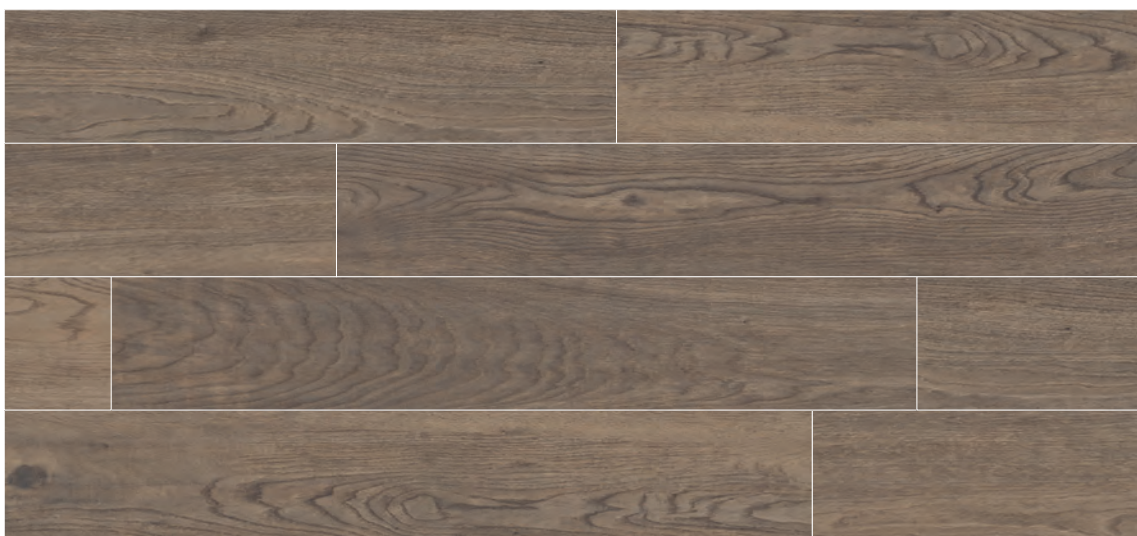

SUMMERVILLE

Feinsteinzeug, durchgefärbt und rektifiziert
Porcelain gres, solid-coloured and rectified · Grès cérame, coloré et rectifié

20 × 120 cm

beige