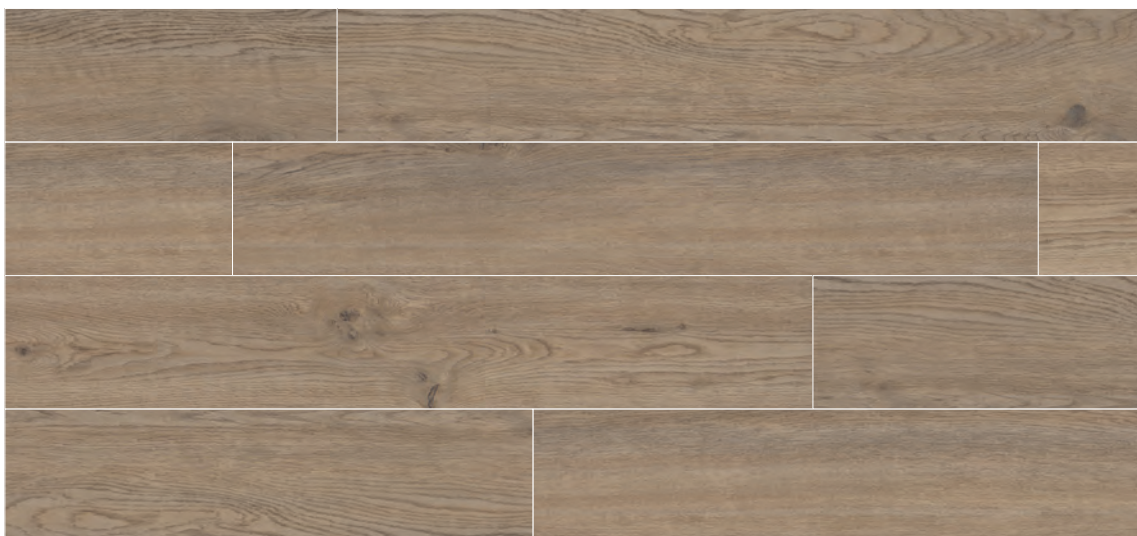

SUMMERVILLE

Feinsteinzeug, durchgefärbt und rektifiziert
Porcelain gres, solid-coloured and rectified · Grès cérame, coloré et rectifié

20 × 120 cm

natur · nature