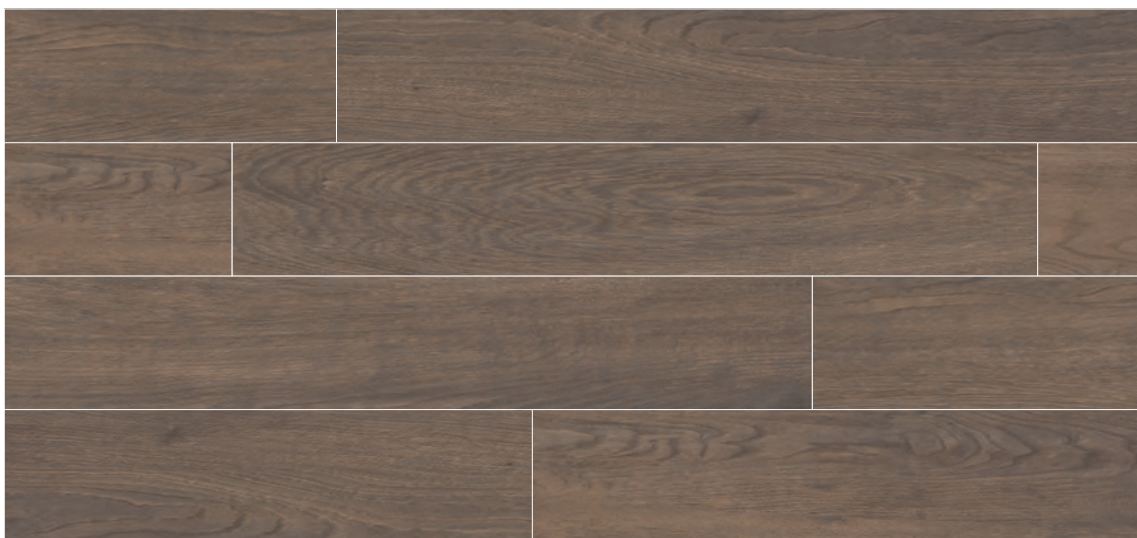

braun · brown · marron